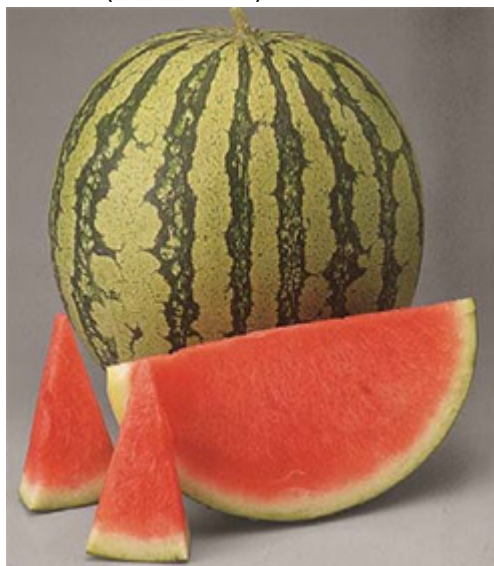

Sandía jubilee sin semillas de grandes calibres

Familia:

Blanca (sin semilla)

Size:

Frutos de gran calibre, estando por encima de los 8 Kg

Tipo de producción:

Aire libre e invernadero

Color:

Piel tipo Jubilee, fondo verde claro con veta verde mas oscura

Last update date:

Sábado, 3 Marzo, 2018

Tipo de planta:

Se adapta muy bien a todo tipo de cultivos, así como a ser injertada o no

Vigor de planta:

Vigorosa

Characteristic Label Characteristic Value

	Fruto	Color de carne rojo intensa, crujiente
	Sabor	Buen sabor

Agronomy label Agronomy value

	Comportamiento	Presenta un comportamiento muy bueno frente al ahuecado
	Injerto	Se recomienda injertar sobre Carnivor