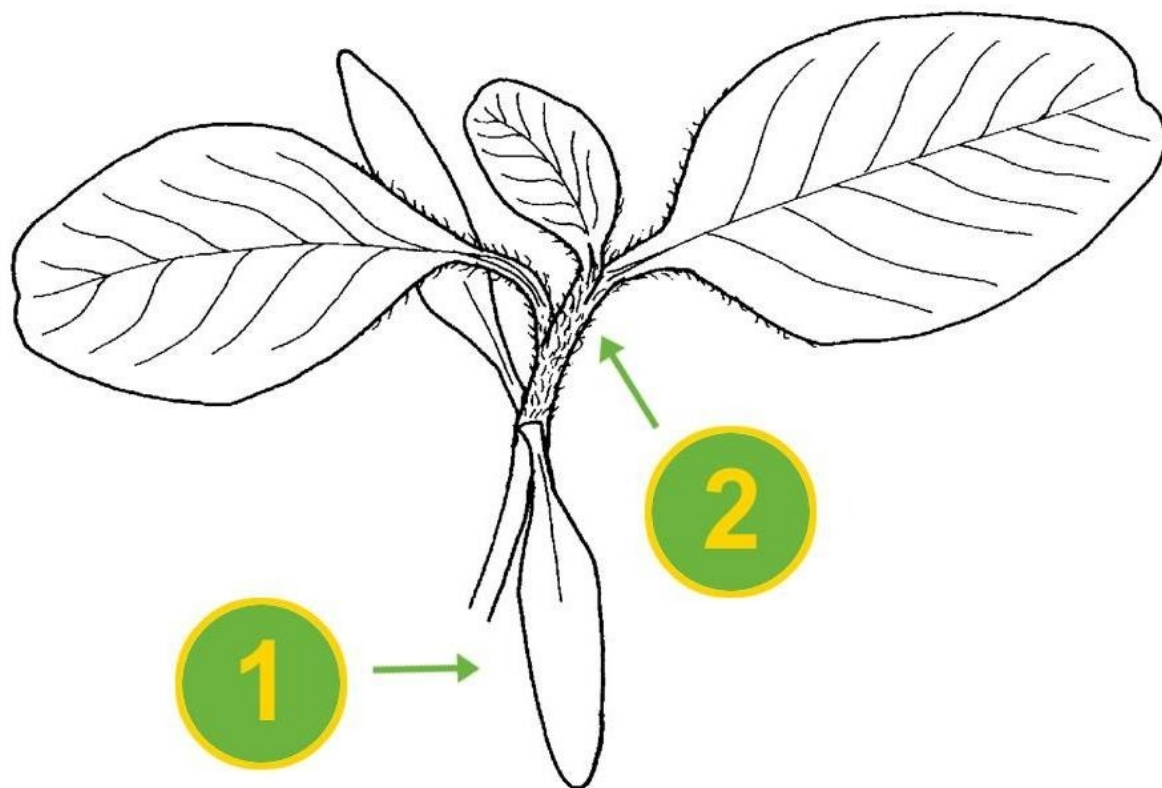

España

Published on Syngenta (<https://www.syngenta.es>)

Inicio > Bledo

Bledo

AMARE

Amaranthus retroflexus L.

Dicotiledóneas anuales

Familia

Amaranthaceae

Synonyme:

Amaranto

Nocividad

+++

Joven

Cotiledones elípticos, con ápice redondeado en maza, más o menos peciolados. Envés a menudo rojo violáceo. Hojas simples, entre elípticas y ovales, con borde completo.

Adulto

Altura que puede rebasar 1 m. Tallo erguido con numerosas ramificaciones basales, nítidamente velludo de color blanco plateado. Hojas: ovales con un peciolo peludo diferenciado, color verde oscuro, primero opuesta y luego alternas. Pequeña dentición con un mucrón en el ápice del limbo. Borde del limbo ligeramente ondulado. Inflorescencias: flores agrupadas en una larga espiga terminal, verde amarillenta, con varias espigas axilares coalescentes en la base, perianto de 5 piezas lineales, espatulados, afilados y con bordes emarginados. Frutos: dehiscentes por una hendidura.
