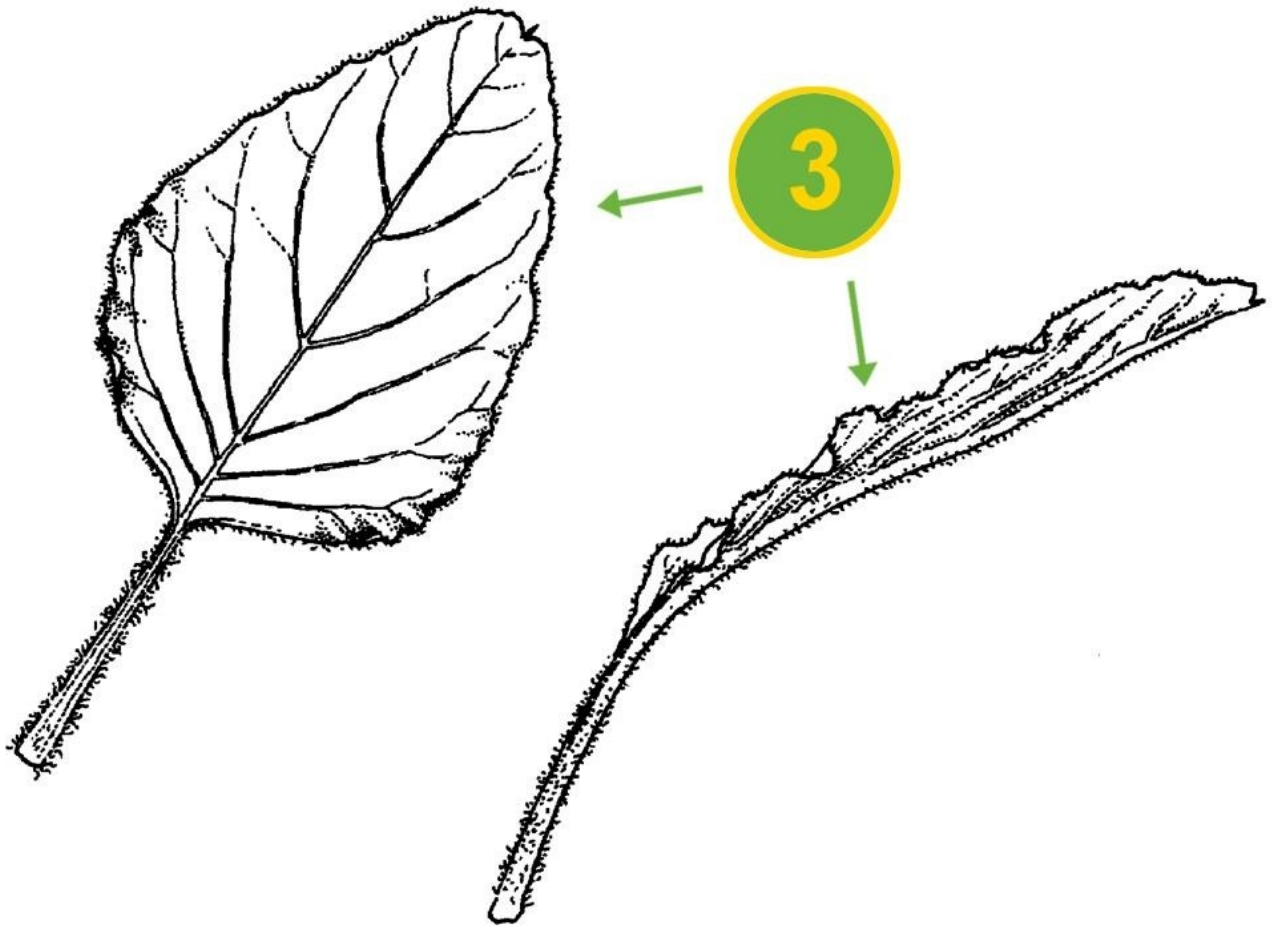

España

Published on Syngenta (<https://www.syngenta.es>)

Inicio > Bledo

Bledo

AMARE

Amaranthus retroflexus L.

Dicotiledóneas anuales

Familia

Amaranthaceae

Synonyme:

Amaranto

Nocividad

+++

Joven

Cotiledones elípticos, con ápice redondeado en maza, más o menos peciolados. Envés a menudo rojo violáceo. Hojas simples, entre elípticas y ovales, con borde completo.

Adulto

Altura que puede rebasar 1 m. Tallo erguido con numerosas ramificaciones basales, nítidamente velludo de color blanco plateado. Hojas: ovales con un peciolo peludo diferenciado, color verde oscuro, primero opuesta y luego alternas. Pequeña dentición con un mucrón en el ápice del limbo. Borde del limbo ligeramente ondulado. Inflorescencias: flores agrupadas en una larga espiga terminal, verde amarillenta, con varias espigas axilares coalescentes en la base, perianto de 5 piezas lineales, espatulados, afilados y con bordes emarginados. Frutos: dehiscentes por una hendidura.
