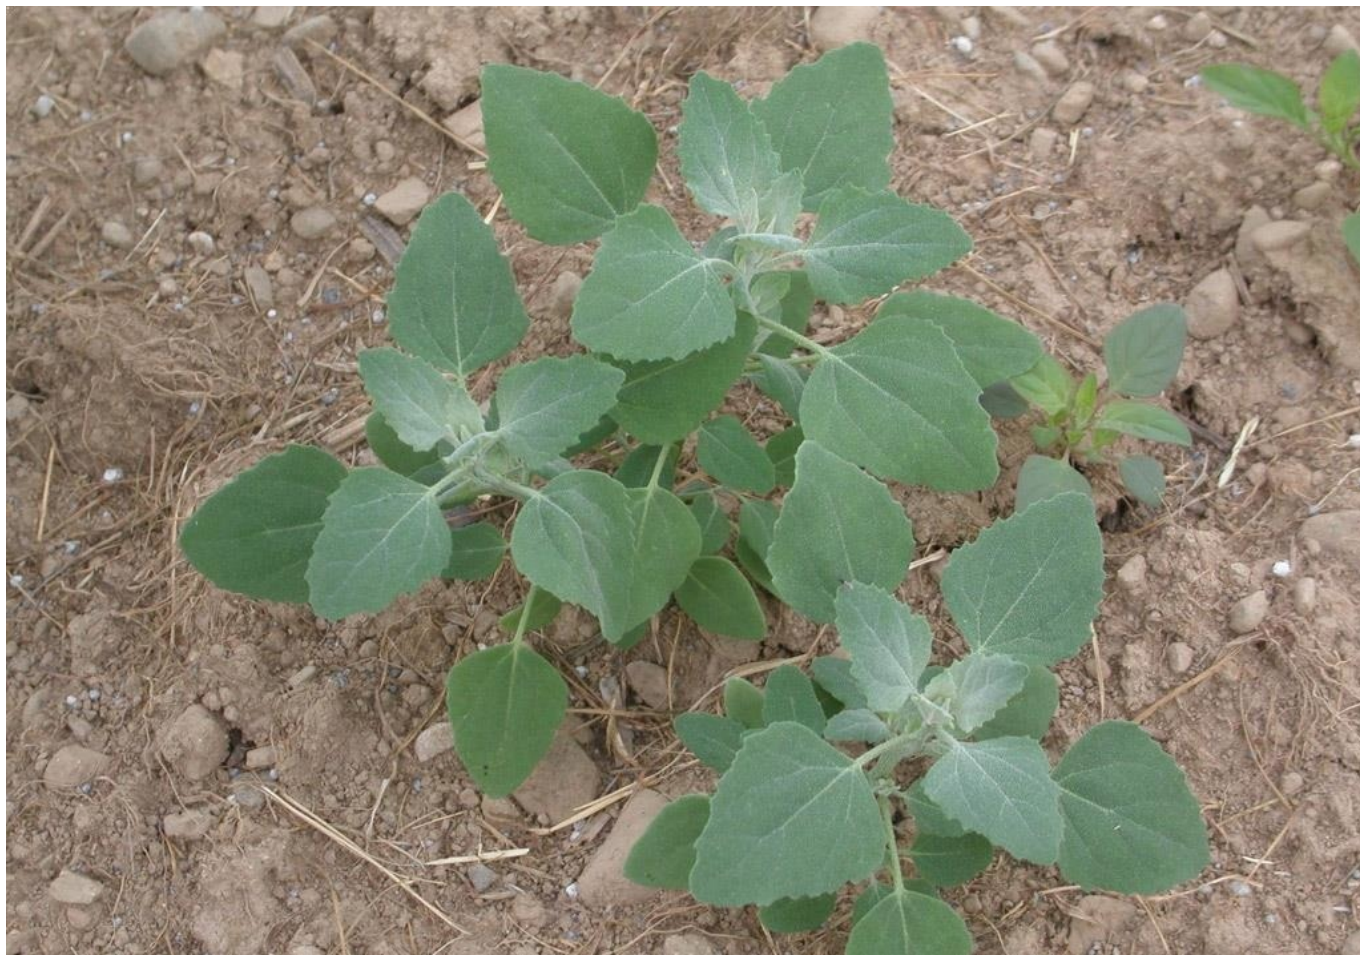

Cenizo blanco

CHEAL

Chenopodium album L.

Dicotiledóneas anuales

Familia

Chenopodiaceae

Nocividad

+++

Joven

Cotiledones elípticos, con ápice redondeado en maza, más o menos peciolados. Hojas simples, ovales o triangulares, irregularmente dentadas.

Adulto

Altura: 30 a 100 cm (hasta 200 cm). Tallo anguloso, simple o ramificado. Hojas: hojas inferiores