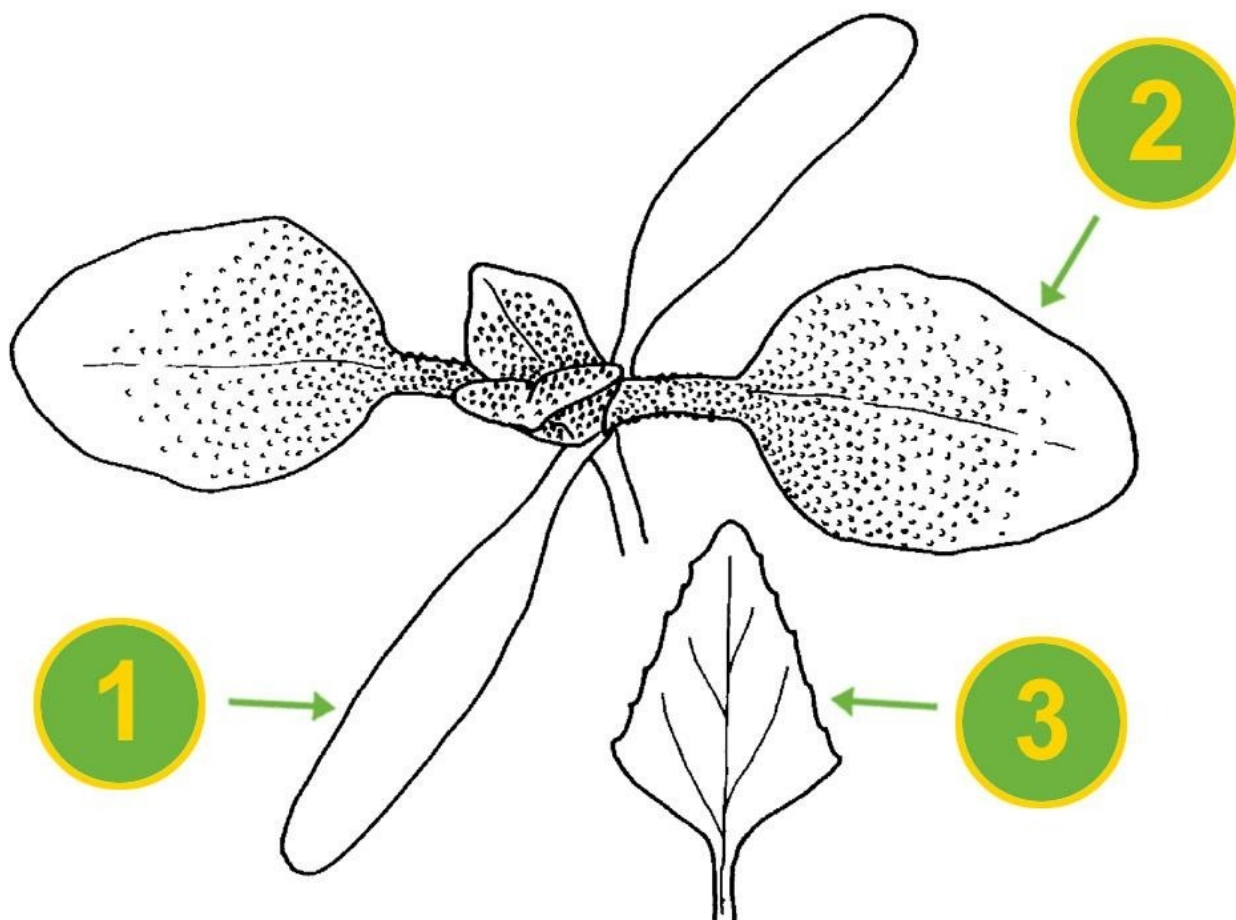

España

Published on Syngenta (<https://www.syngenta.es>)

Inicio > Cenizo blanco