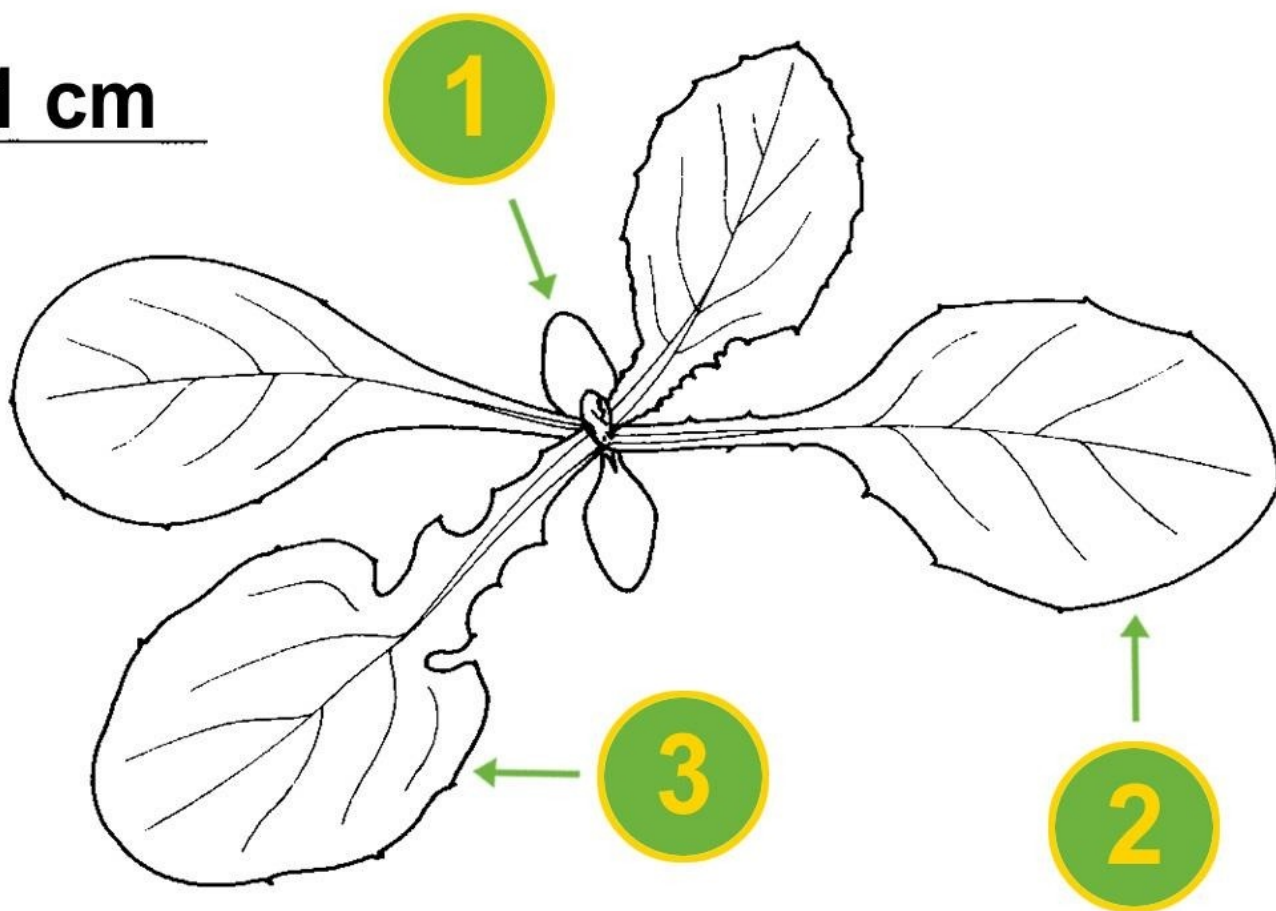

España

Published on Syngenta (<https://www.syngenta.es>)

Inicio > Cerraja común

1 cm

Cerraja común

SONAS

Sonchus asper (L.) Hill

Dicotiledóneas anuales

Familia

Asteraceae

Nocividad

+++

Joven

Cotiledones en forma de cuchara Hojas simples, ovales o triangulares, irregularmente dentadas, bordes espinosos.

Adulto

Altura: 20 a 80 cm. Tallo hendido, poco ramificado. Hojas: hojas enteras. Hojas inferiores en roseta,

de color verde claro. Hojas siguientes alternas, oblongas, sinuosas-dentadas, pinnatífidas o a menudo indivisas y lanceoladas, muy espinosas, envuelven el tallo por 2 aurículas grandes, redondeadas y contorneadas. Inflorescencias: flores amarillas; involucre liso o que muestra varios cilios glandulosos bastante frecuentes en los pedúnculos. Frutos: aquenios desprovistos de rugosidades, lisos o que muestran en el borde varios cilios muy pequeños.
