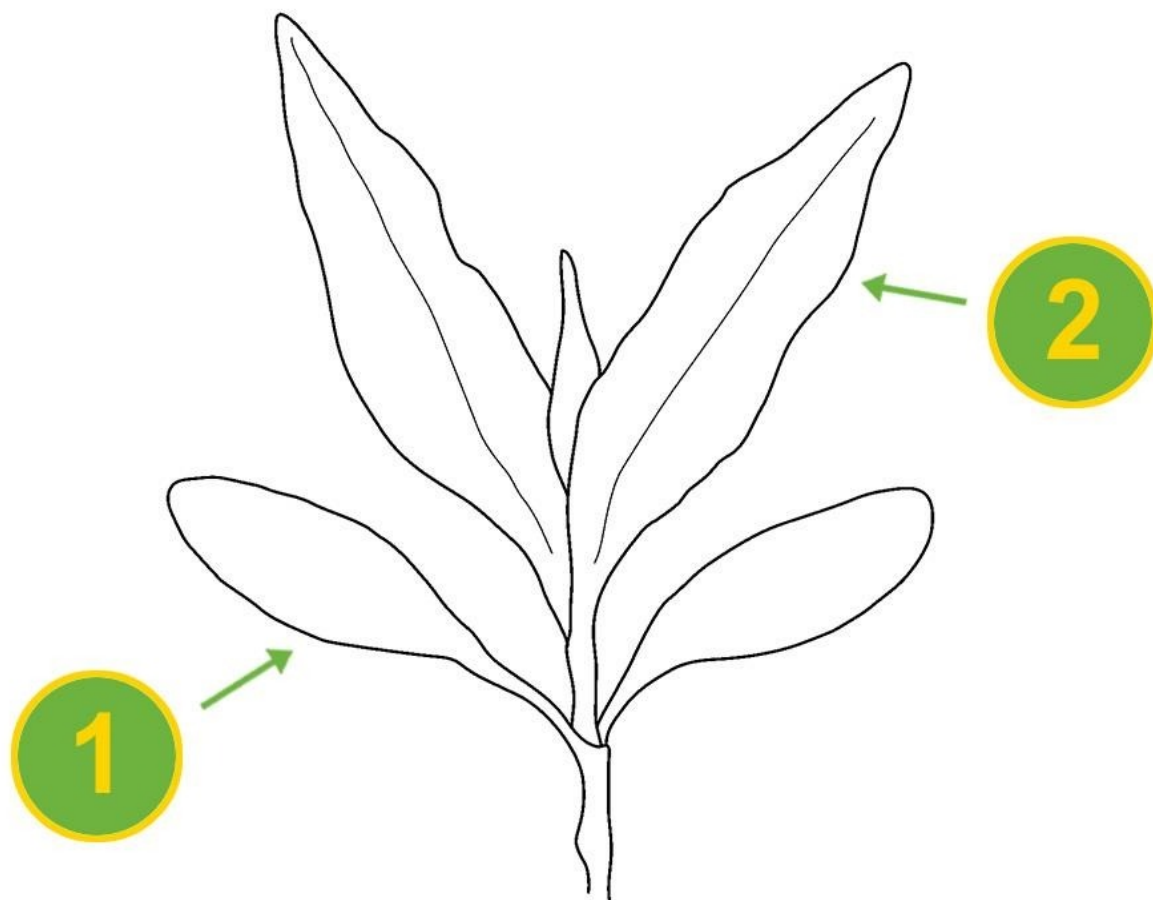

España

Published on Syngenta (<https://www.syngenta.es>)

Inicio > Pimienta de agua