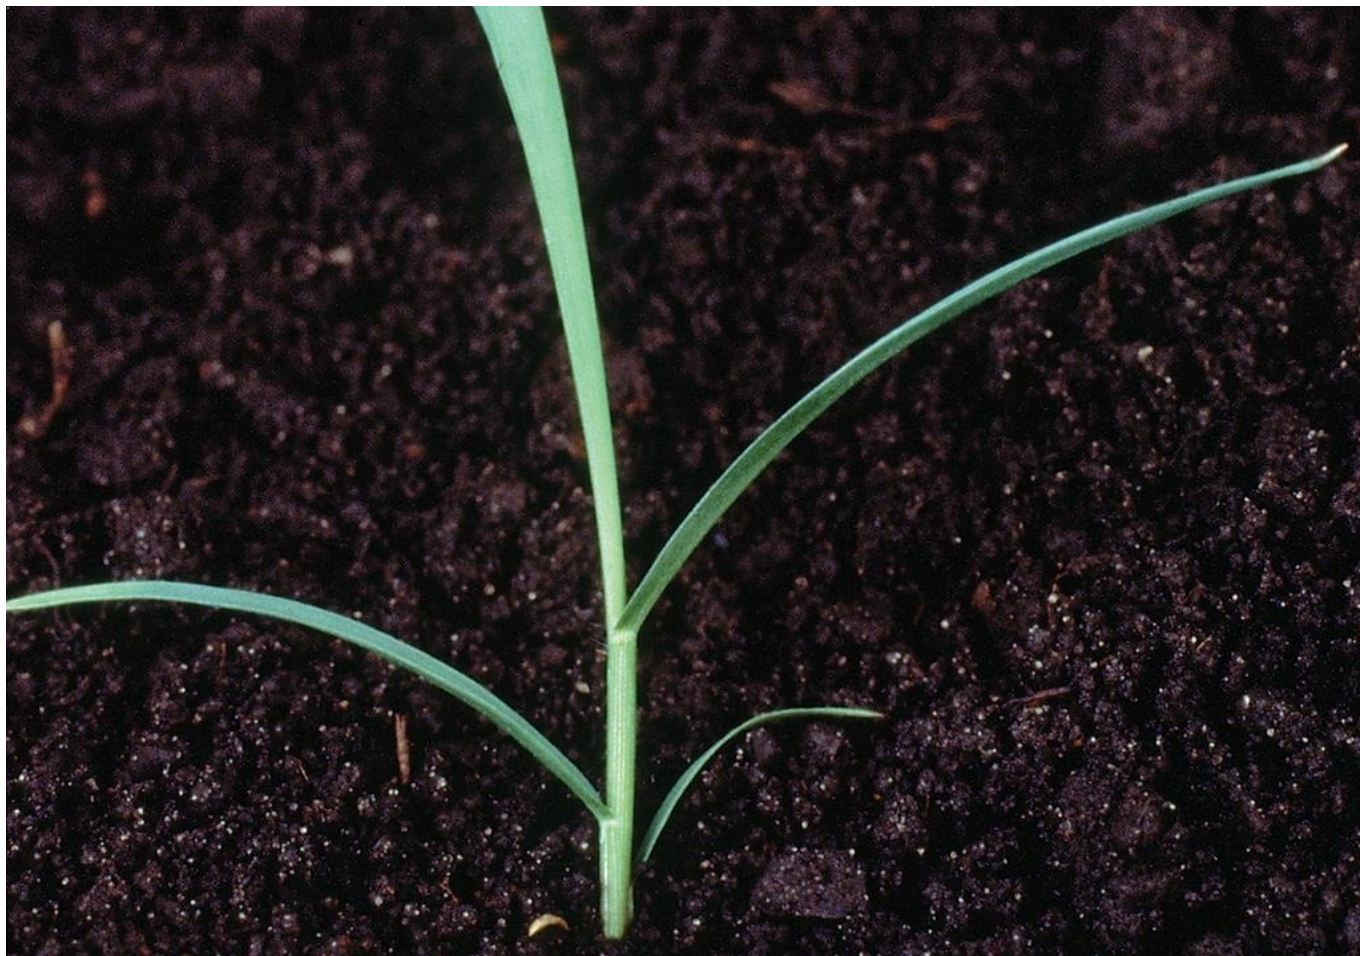

España

Published on Syngenta (<https://www.syngenta.es>)

[Inicio](#) > Digitaria