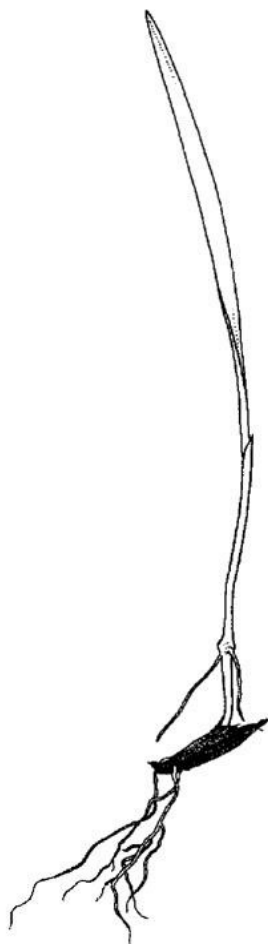

España

Published on Syngenta (<https://www.syngenta.es>)

[Inicio](#) > Avena loca

Avena loca

AVEFA

Avena fatua L.

Gramíneas anuales y perennes

Familia

Poaceae

Synonyme:

Ballueca

Nocividad

+++

Joven

Prefoliación enrollada, vaina cilíndrica. Limbo de 20 a 50 veces más largo que ancho, hoja más o menos peluda. Lígula membranosa dentada, ausencia de aurículas.

Adulto

Altura: 60 a 150 cm. Planta cespitosa. Tallo erguido. Hojas: planas, anchas, agudas, verde oscuras, de 10 a 45 cm, borde y concha con pelos raros. Inflorescencias: sueltas de tipo panícula, piramidales, verdes. Espiguillas inclinadas u horizontales, de 20 a 25 cm de largo, de 2 a 3 flores. Glumas nervadas, siempre más largas que la glumela. 2 a 3 lemmas aristadas. Frutos: cariósipide con glumela inferior velluda. En la madurez las semillas se separan de la espiguilla.
