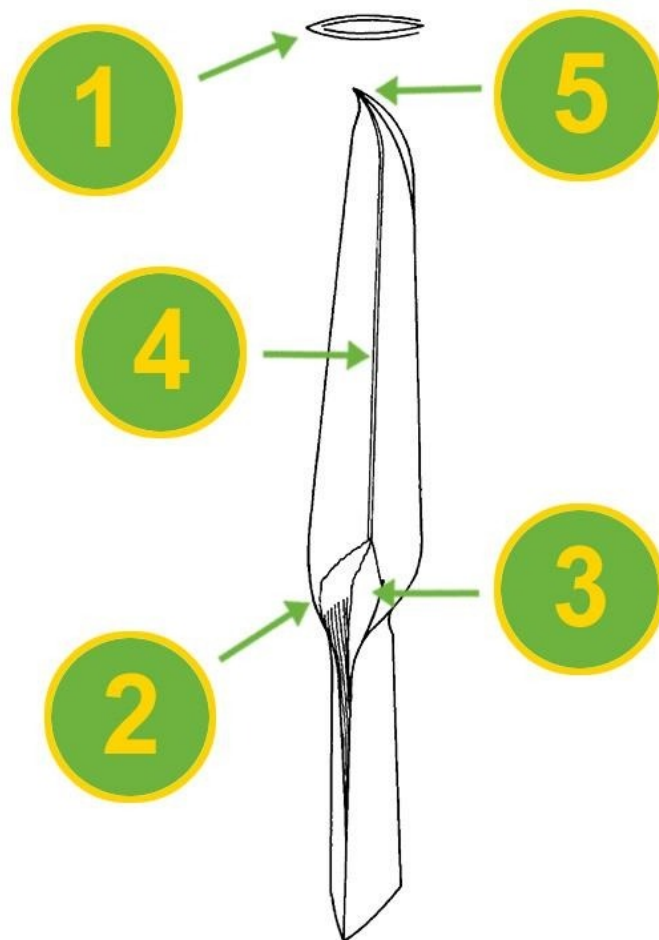

España

Published on Syngenta (<https://www.syngenta.es>)

Inicio > Poa